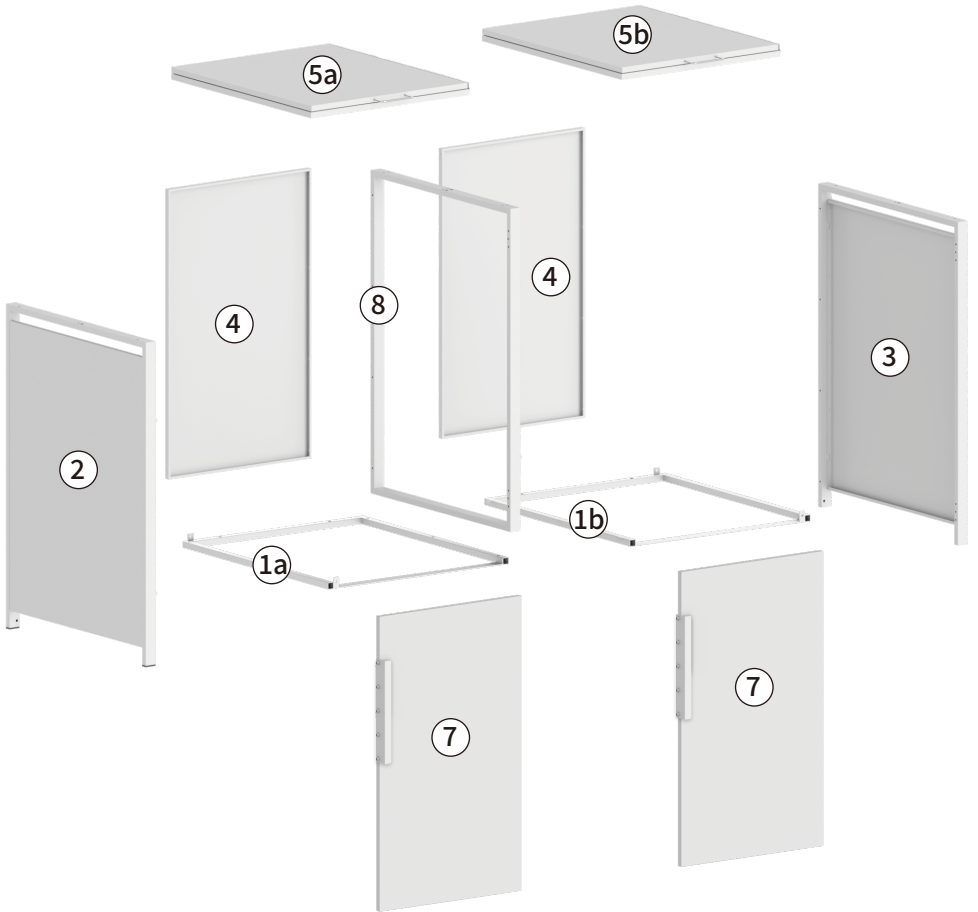

**90 – 120 min**

**Check the quantity of parts**

**Prepare the tools**

**On-carpet installation**

**1a** Bottom Frame, Left  
1x

**1b** Bottom Frame, Right  
1x

**2** Side panel, Left  
1x

**3** Side panel, Right  
1x

**4** Back panel  
2x

**5a** Top cover panel, Left  
1x

**5b** Top cover panel, Right  
1x

**6** Handle  
2x

**7** Door  
2x

**8** Middle frame  
1x

**G28** Screws  
10x

**G24** Screws  
48x